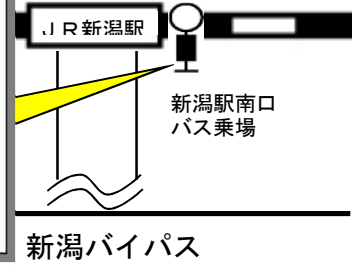

7/31(金)

(行き) 9:30、11:00、13:00

(帰り) 11:30、13:30、15:30

8/1(土)

(行き) 9:30

(帰り) 12:00、13:00

新潟バイパス

NSG学生総合プラザ
STEP