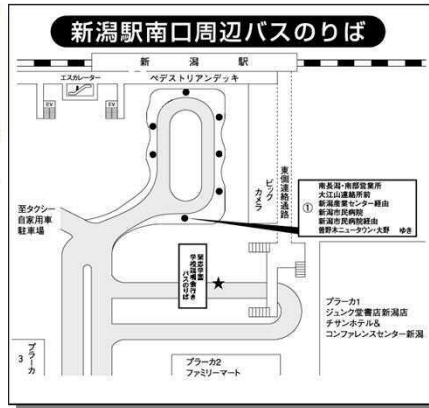

第1回 10月17日(土)

第2回 11月14日(土)

第3回 12月5日(土)

開志学園高等学校 会場周辺マップ

★無料送迎バスのご案内 (要予約)

JR新潟駅南口から、開志学園行きの無料送迎バスを運行します。ご希望の方はオープンスクールの申込みと一緒にご予約ください。

★バス発車時刻

(行き:新潟駅南口発、帰り:開志学園発)

7/31(金)

(行き) 9:30、11:00、13:00

(帰り) 11:30、13:30、15:30

8/1(土)

(行き) 9:30

(帰り) 12:00、13:00

新潟バイパス

NSG学生総合プラザ
STEP

サークルK
越後茶屋

鳥屋野潟

弁天橋

公園

ウメザワ
ドライ

**7/31(金)の会場
並びに駐車場は
こちらです。**

(新潟市中央区長潟1-17-8)

※お車でお越しの方はこちらの駐車場を
ご利用ください。
(駐車スペースには限りがあります。)