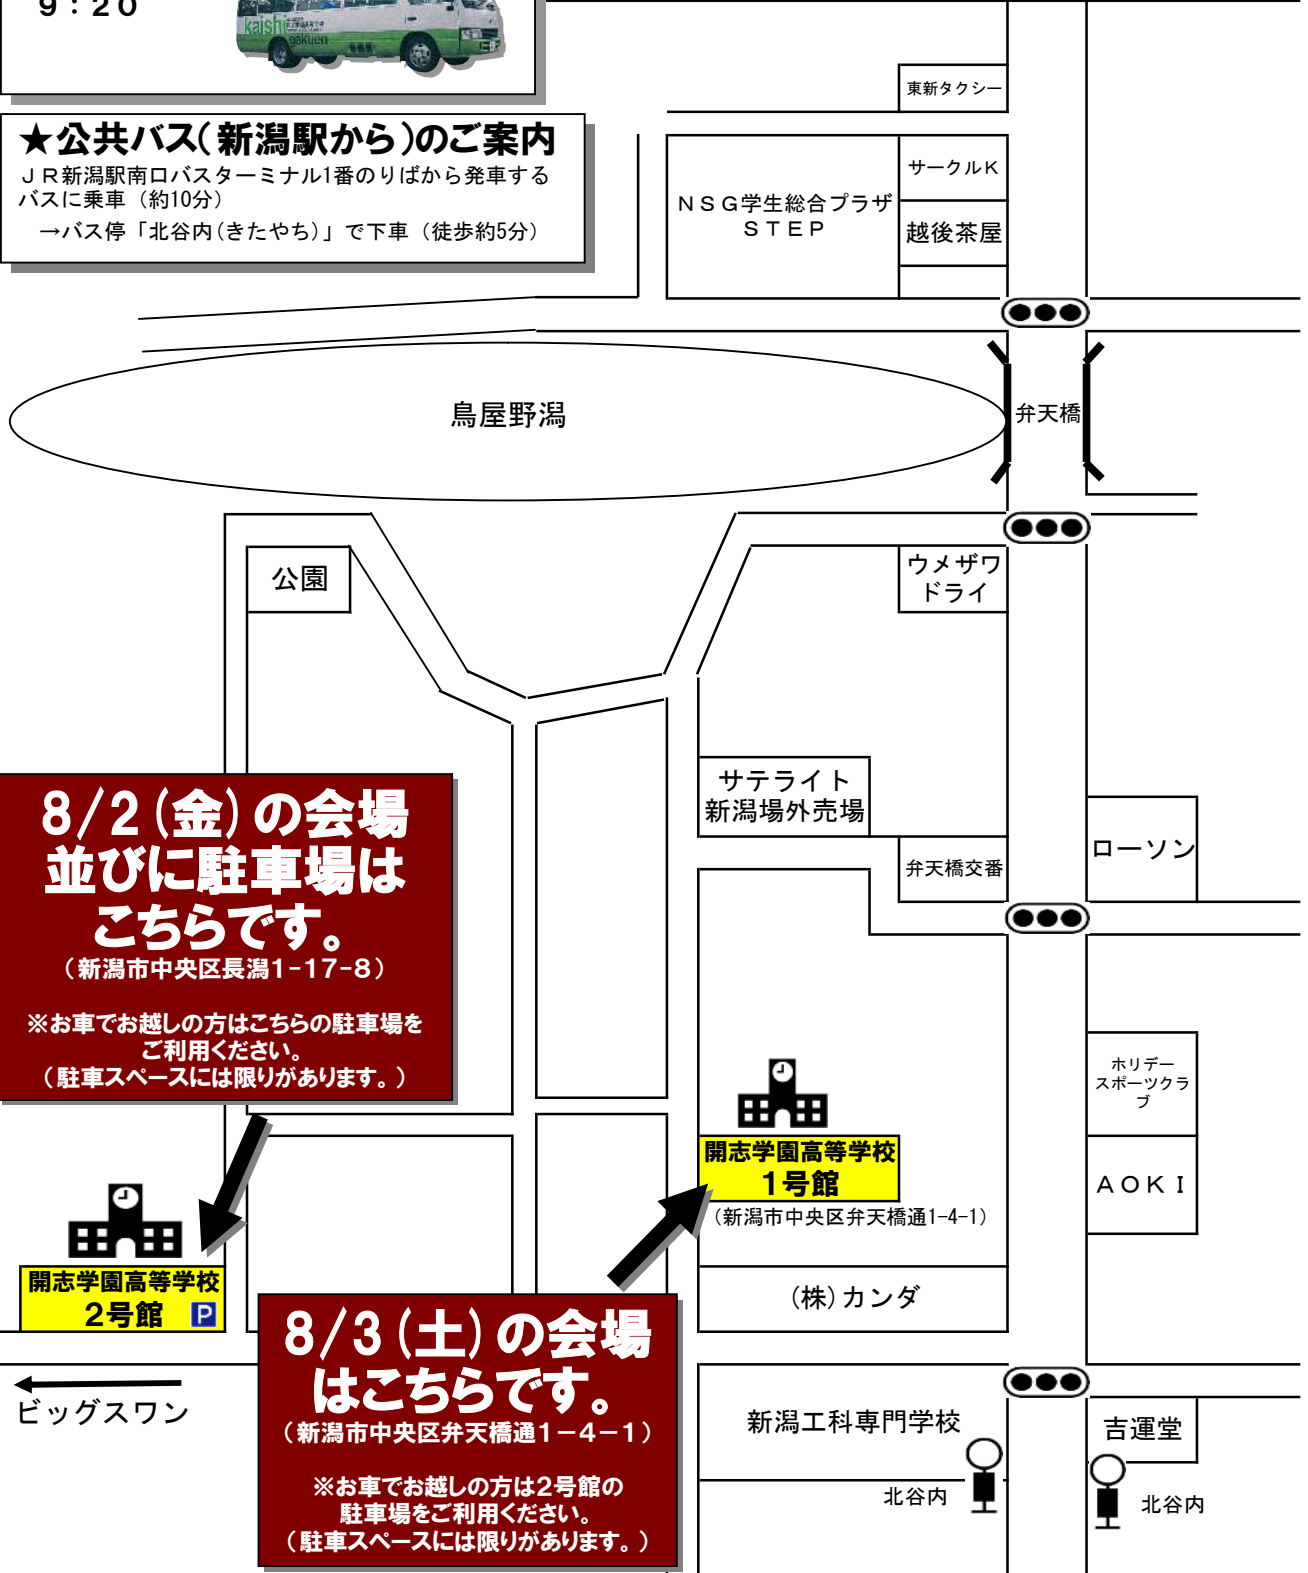

# 開志学園高等学校 会場周辺マップ

## ★無料送迎シャトルバスのご案内

(要予約：定員26名)

JR新潟駅南口から、無料で開志学園行きのシャトルバスを運行します。ご希望の方はオープンスクールの申込みと一緒にご予約ください。

<バス発車時間>

9:20

## ★公共バス(新潟駅から)のご案内

JR新潟駅南口バスターミナル1番のりばから発車するバスに乗車(約10分)

→バス停「北谷内(きたやち)」で下車(徒歩約5分)

新潟バイパス

**8/2(金)の会場  
並びに駐車場は  
こちらです。**  
(新潟市中央区長潟1-17-8)  
※お車でお越しの方はこちらの駐車場を  
ご利用ください。  
(駐車スペースには限りがあります。)

**8/3(土)の会場  
はこちらです。**  
(新潟市中央区弁天橋通1-4-1)  
※お車でお越しの方は2号館の  
駐車場をご利用ください。  
(駐車スペースには限りがあります。)