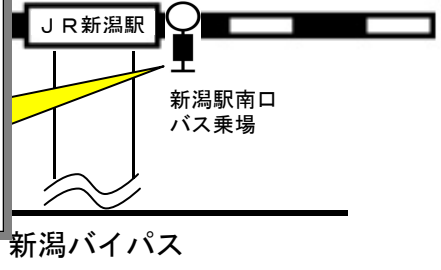

開志学園高等学校 会場周辺マップ

★無料送迎シャトルバスのご案内

(要予約：定員26名)

JR新潟駅南口から、無料で開志学園行きのシャトルバスを運行します。ご希望の方はオープンスクールの申込みと一緒にご予約ください。

<バス発車時間>

- ① 9:30
- ② 10:30

★公共バス(新潟駅から)のご案内

JR新潟駅南口バスターミナル1番のりばから発車するバスに乗車(約10分)

→バス停「北谷内(きたやち)」で下車(徒歩約5分)

**会場は
こちらです。**
(新潟市中央区長潟1-17-8)
※お車で越しの方はこちらの駐車場をご利用ください。
(駐車スペースには限りがあります。)

← ビッグスワン