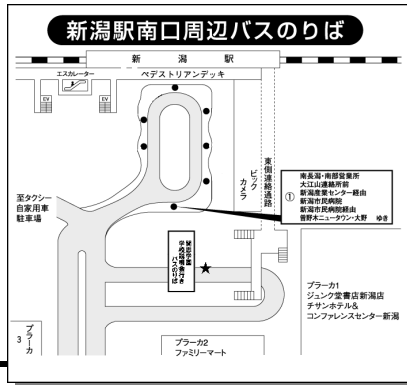

開志学園高等学校 会場周辺マップ

★無料送迎シャトルバスのご案内

(要予約：定員26名)

JR新潟駅南口から、無料で開志学園行きのシャトルバスを運行します。ご希望の方はオープンスクールの申込みと一緒にご予約ください。

<バス発車時間>

- ① 9:30
- ② 10:30

★公共バス(新潟駅から)のご案内

JR新潟駅南口バスターミナル1番のりばから発車するバスに乗車(約10分)

→バス停「北谷内(きたやち)」で下車(徒歩約5分)

**会場は
こちらです。**
(新潟市中央区長潟1-17-8)
※お車で越しの方はこちらの駐車場をご利用ください。
(駐車スペースには限りがあります。)

← ビッグスワン